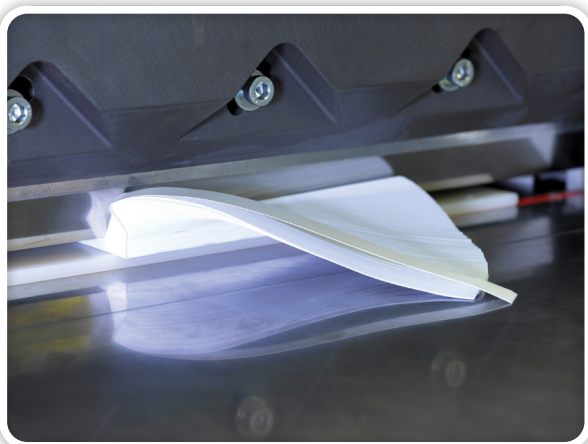

Cette chaîne de brochage automatique s'adapte à votre flux de production. Étant compatible avec plus de 20 chariots d'imprimantes/presses et empileuses de grandes marques, elle peut tout aussi bien travailler de manière autonome en mode near line ou être directement connectée à un large éventail d'imprimantes/presses numériques de production telles que HP Indigo et Xerox, offrant une grande flexibilité !

- ◆ Coupez avec précision vos piles de papier (de 34 à 800 mm).

CHALLENGE

Massicot tri-lames CMT-330TC

Massicot uni-lame CMT-130TC

Les CMT sont des massicots avec positionnement automatique du livre pour une coupe hydraulique des trois côtés. Le travail sur ces massicots se fait en temps masqué.

- ◆ Coupez avec précision et sans effort jusqu'à 500 livres par heure.

COUVERTURES CARTONNÉES

SCHMEDT

Emboîteuse PräLeg

Presse PräForm

Couverturière PräziCase

Fabriquez facilement des couvertures rigides, emboîtez, encollez à chaud et à froid, pressez, marquez les mors, dorez à chaud, etc. afin de créer de magnifiques livres rigides.