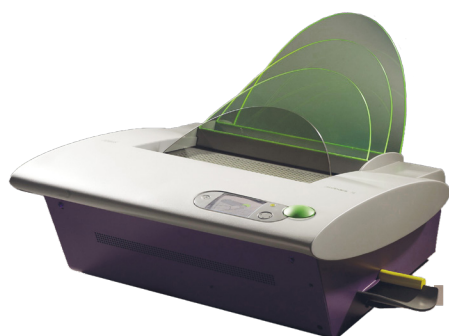

Le thermoreliureur BB3002 dispose d'une interface utilisateur basée sur des icônes pour une utilisation intuitive. La lame de grecquage/fraisage motorisée avec jusqu'à 4 couteaux à encocher prépare le dos en EVA ou PUR du bloc de livre pour une pénétration et une adhérence optimales de la colle.

C.P. BOURG BB3102

BBL + BB3002

Le Bourg Book Loader - BBL - convertit un BB3002 Off-Line en un thermoreliureur unique et semi-automatisé.

En moins de six minutes, l'opérateur peut charger jusqu'à 120 corps d'ouvrage dans le BBL, et ensuite réaliser d'autres tâches - telles que l'emballage de livres qui viennent d'être produits - alors que cette solution de fabrication de livres massicotés fonctionne non-stop et sans surveillance.

C.P. BOURG SOLUTION

BSF + BPM + BPM + BBC + BB3002 + CMT-330TC

Ultra-modulaire, la solution de thermoreliure Bourg est conçue pour s'adapter à vos besoins. Connectable aux imprimantes Canon, Ricoh et Xerox, elle combine le meilleur de l'automatisation et de la flexibilité.

FASTBACK FB20

Créez des livres et des documents super solides et impressionnants en 15 secondes ou moins.

Le thermoreliureur à bandes thermo-collantes Powis Fastback B20 est simple, convivial, intelligent, rapide et simple. Une seule touche à activer pour obtenir un document relié de qualité professionnelle.